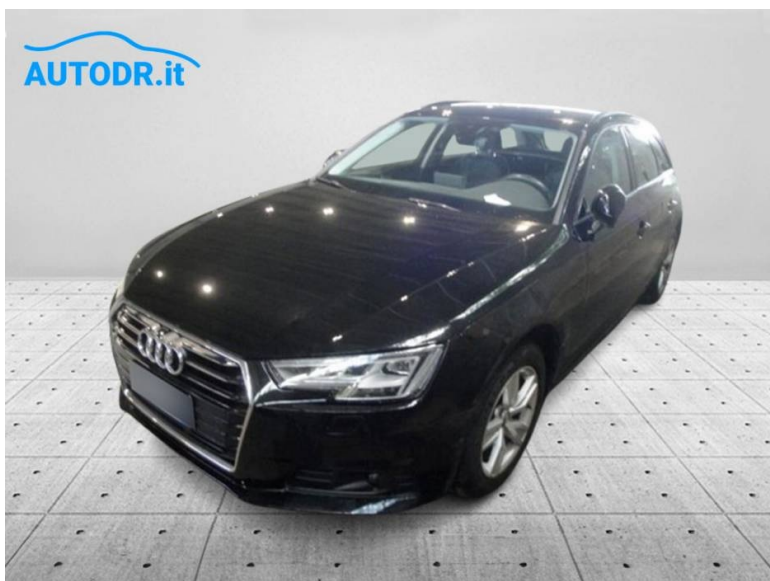

Audi A4 Avant 2.0 35 TDI 150cv S-Tronic Business *Fari Matrix*Navi*ACC* - 2019

€ 17.980

Marca	AUDI
Modello	A4
Km	128829
Anno	07/2019
Alimentazione	Diesel
Potenza	150 CV
Trazione	Anteriore
Cambio	Automatico
Colore	Nero Mythos Met.
Carrozzeria	Station wagon
Cilindrata	2.0 cc

DESCRIZIONE

Audi A4 Avant 2.0 35 TDI 150cv Business - Cambio automatico S-Tronic a 7 rapporti - Anno 07/2019 - KM 128.829 Certificati

Descrizione: Scoprite il massimo della **raffinatezza e tecnologia** con questa Audi A4 Avant Business. Il suo **elegante colore Nero Mythos Metallizzato** ne esalta la silhouette sportiva e dinamica, mentre i **fari Full LED Matrix** con frecce dinamiche e i **gruppi ottici posteriori a LED** garantiscono una visibilità ottimale in ogni condizione di guida.