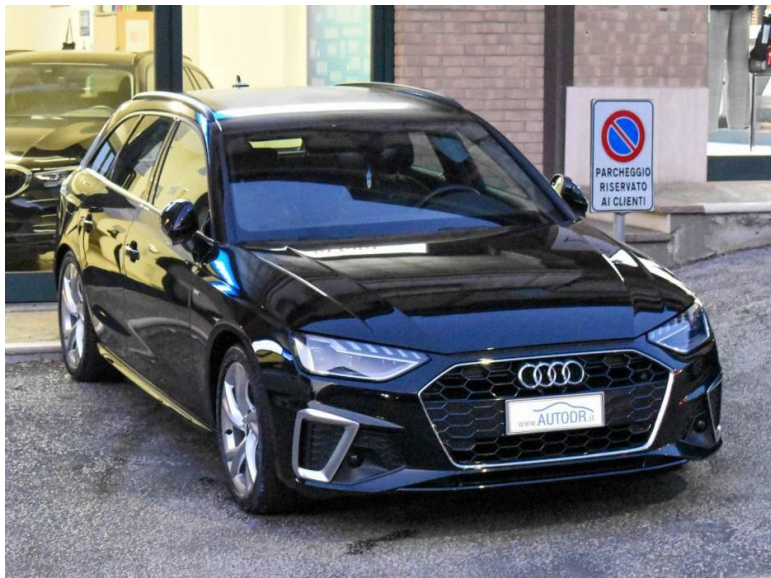

**Audi A4 Avant 35 TDI 2.0 163cv
MHEV 2xS-LINE *VIRTUAL*FARI
LED* NAVI SOLO 43.000 KM!! -
2020**

€ 41.000

Marca	AUDI
Modello	A4
Km	42955
Anno	03/2020
Alimentazione	Hybrid
Potenza	163 CV
Trazione	Anteriore
Cambio	Automatico
Colore	Nero Mythos Met.
Carrozzeria	Station wagon
Cilindrata	2.0 cc

DESCRIZIONE

Audi A4 Avant 35 TDI 2.0 163cv **S-Tronic**, **Sistema di trazione ibrido MHEV**, **cambio automatico 7 rapporti**, anno 03/2020, **Euro 6**, **km 42955 Certificati**, **Colore Nero Mythos Met.**, **Pacchetto estetico sportivo S-Line esterno ed interno**, **Fari anteriori FULL LED**, **Gruppi ottici posteriori LED**, **Frecce dinamiche**, **AUDI VIRTUAL COCKPIT** (Contachilometri interamente display digitale), **Interni sportivi neri in pelle e alcantara S-Line**, **Sedili anteriori riscaldabili**, **Sensore Luci e Pioggia**, **Sensori parcheggio PLUS ANTERIORI e POSTERIORI con VISUALIZZAZIONE GRAFICA SUL DISPLAY**, **Navigatore cartografico Audi MMI PLUS con display touch screen**, **Audi Smartphone Interface (Android Auto e Apple Carplay)**, **VivaVoce Bluetooth AUDI**, **Volante multifunzione in pelle a 3 razze**, **Cruise control**, **Climatizzatore Automatico**, **Audi Pre Sense City (Sistema frenata d'emergenza assistita)**, **Assetto sportivo**, **Attacchi ISOFIX**, **Specchietti retrovisori riscaldabili e ripiegabili elettricamente**, **Specchietto retrovisore interno schermabile automaticamente**, **Monitoraggio pressione pneumatici**, **Barre al tetto**, **Portellone bagagliaio con apertura e chiusura elettrica**, **Cerchi in lega da 18"**, **Vettura UniProprietario NON FUMATORE**