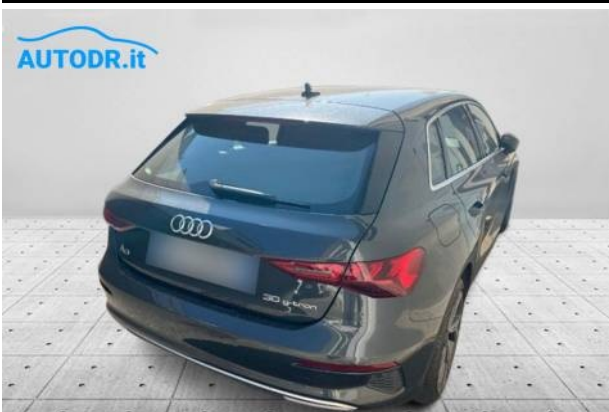

DESCRIZIONE

Audi A3 SportBack 30 1.5 G-Tron 131cv Advanced - Anno 07/2021 - KM 109.753 Certificati AUDI

Scopri la perfetta combinazione di efficienza, tecnologia e comfort con questa **Audi A3 SportBack G-Tron**. Presentata in un elegante **Grigio Manhattan Metallizzato**, la vettura si distingue per il suo design moderno e sportivo, arricchito dai **fari FULL LED** e dai gruppi ottici posteriori LED con **frecce dinamiche**. I **cerchi in lega da 18"** completano il look dinamico e raffinato, ideale per chi cerca stile e praticità.

FOTO REALI - VETTURA IN ARRIVO NEI PROSSIMI GIORNI

FOTO REALI - VETTURA IN ARRIVO NEI PROSSIMI GIORNI

FOTO REALI - VETTURA IN ARRIVO NEI PROSSIMI GIORNI

FOTO REALI - VETTURA IN ARRIVO NEI PROSSIMI GIORNI