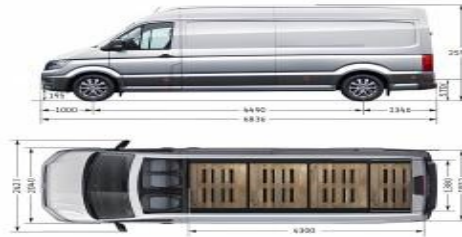

### Dimensioni esterne

Longhezza	6836 mm
Longhezza	2060 mm
Longhezza inclusi specchietti retrovisivi	2427 mm
Altezza	2500 mm
Passo	4490 mm