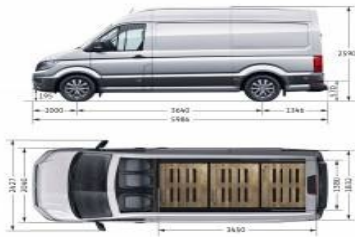

DESCRIZIONE

Volkswagen CRAFTER Furgone 35 2.0 TDI 140cv Passo Medio Tetto Alto - Anno 05/2017 - KM 70.509 Certificati Volkswagen

Scoprite il compagno ideale per il vostro lavoro: il Volkswagen CRAFTER Furgone. Con il suo motore 2.0 TDI da 140cv e cambio manuale a 6 marce, questo veicolo è progettato per offrire affidabilità, comfort e spazio, perfetto per affrontare ogni sfida professionale.

Caratteristiche principali:

- **Dimensioni vano di carico:** Altezza 1,96 m, Larghezza 1,83 m, Lunghezza 3,45 m, ideale per trasportare merci voluminose in tutta sicurezza.
- **Vano di carico in ottimo stato** con luci interne LED per un'illuminazione efficace anche in condizioni di scarsa visibilità.
- **Tetto alto e passo medio**, perfetti per chi cerca un veicolo spazioso ma maneggevole.
- **Maniglie d'ingresso posteriori** (sinistra e destra) per facilitare l'accesso e la gestione del carico.

AUTODR.it

AUTODR.it

Dimensioni

Crafter Furgone 35 Passo Medio Tetto Alto L3H3

Dimensioni esterne	
Longhezza	5.000 mm
Larghezza	2.060 mm
Longhezza tra assi (passo medio)	3.640 mm
Altezza	2.394 mm
Passo	3.640 mm
Dimensioni interne	
Altezza vano di carico per frangine antefreno	1.961 mm
Insufficienti la vano di carico per frangine antefreno	1.19 m ³
Apertura per lo scorcio (larghezza x altezza)	1.312 x 1.842 mm
Porte a barriere posteriori (larghezza x altezza)	1.552 x 1.860 mm